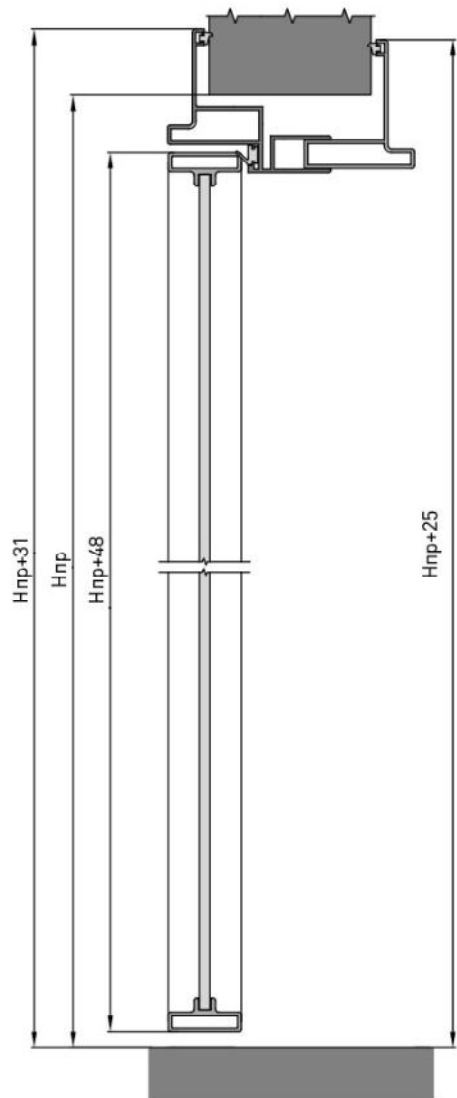

# HORIZON

S1  
толщина стены проёма  
от 73 до 98 мм

S2  
толщина стены проёма  
от 99 до 124 мм

S3  
толщина стены проёма  
от 125 до 150 мм

S4  
толщина стены проёма  
от 151 до 176 мм

S177-S500  
толщина стены проёма  
от 177 до 500 мм