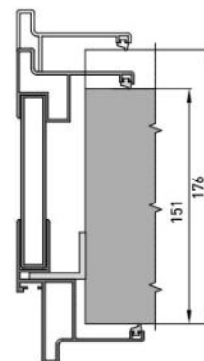

# HORIZON

S1  
толщина стены проёма  
от 73 до 98 мм

S2  
толщина стены проёма  
от 99 до 124 мм

S3  
толщина стены проёма  
от 125 до 150 мм

S4  
толщина стены проёма  
от 151 до 176 мм

S177-S500  
толщина стены проёма  
от 177 до 500 мм