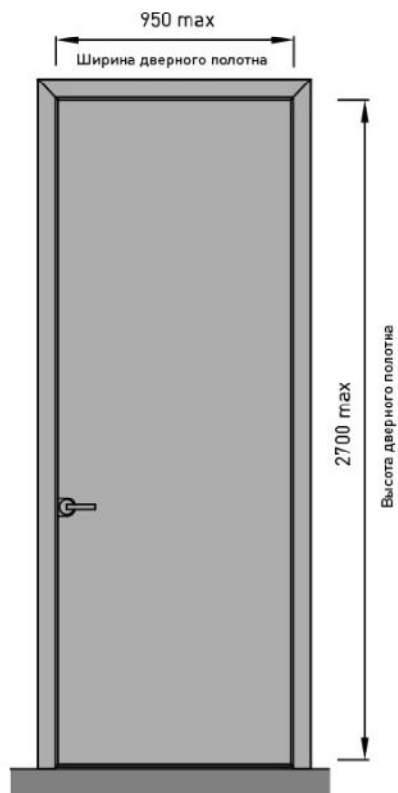

# HORIZON

S1  
толщина стены проёма  
от 73 до 98 мм

S2  
толщина стены проёма  
от 99 до 124 мм

S3  
толщина стены проёма  
от 125 до 150 мм

S4  
толщина стены проёма  
от 151 до 176 мм

S177-S500  
толщина стены проёма  
от 177 до 500 мм