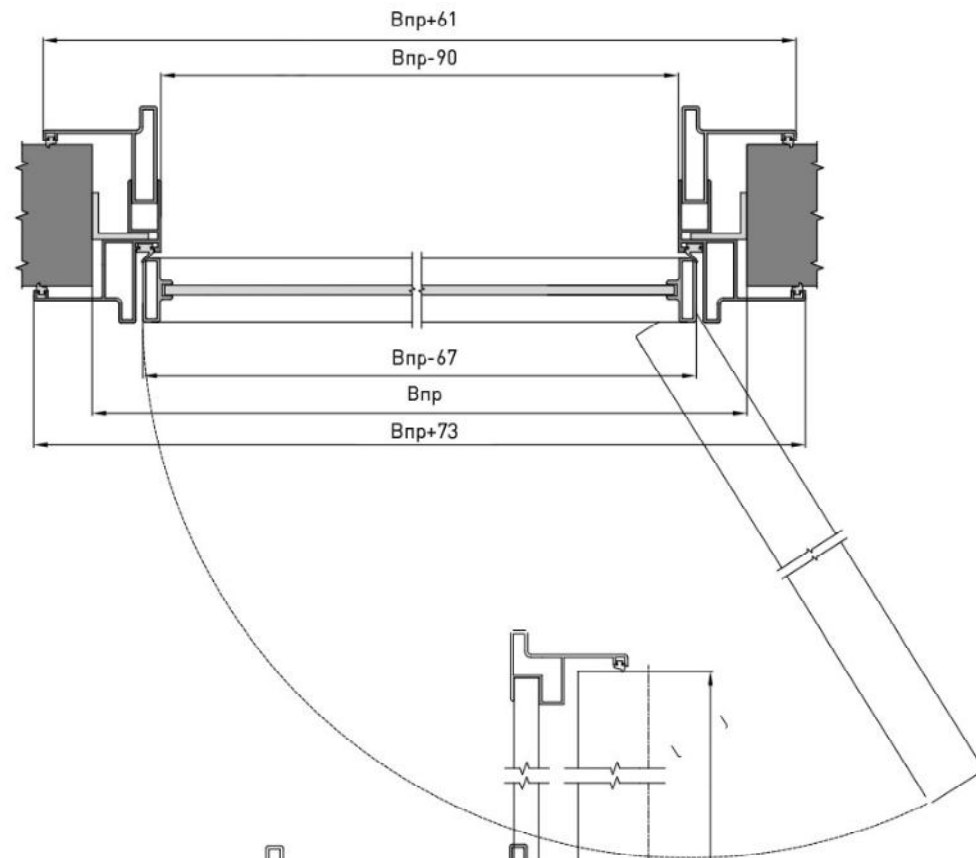

# HORIZON

S1  
толщина стены проёма  
от 73 до 98 мм

S2  
толщина стены проёма  
от 99 до 124 мм

S3  
толщина стены проёма  
от 125 до 150 мм

S4  
толщина стены проёма  
от 151 до 176 мм

S177-S500  
толщина стены проёма  
от 177 до 500 мм