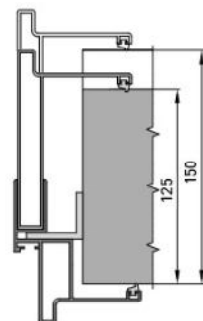

# HORIZON

S1  
толщина стены проёма  
от 73 до 98 мм

S2  
толщина стены проёма  
от 99 до 124 мм

S3  
толщина стены проёма  
от 125 до 150 мм

S4  
толщина стены проёма  
от 151 до 176 мм

S177-S500  
толщина стены проёма  
от 177 до 500 мм