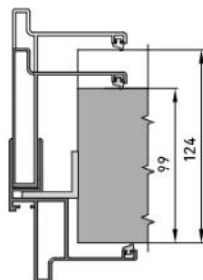

# HORIZON

S1  
толщина стены проёма  
от 73 до 98 мм

S2  
толщина стены проёма  
от 99 до 124 мм

S3  
толщина стены проёма  
от 125 до 150 мм

S4  
толщина стены проёма  
от 151 до 176 мм

S177-S500  
толщина стены проёма  
от 177 до 500 мм