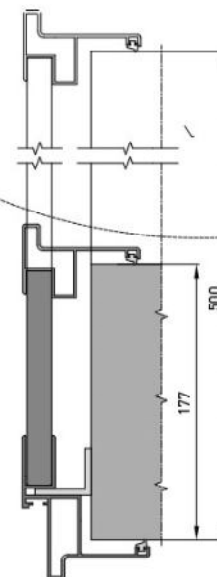

# HORIZON

S1  
толщина стены проёма  
от 73 до 98 мм

S2  
толщина стены проёма  
от 99 до 124 мм

S3  
толщина стены проёма  
от 125 до 150 мм

S4  
толщина стены проёма  
от 151 до 176 мм

S177-S500  
толщина стены проёма  
от 177 до 500 мм