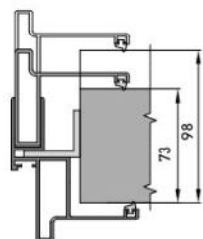

# HORIZON

S1  
толщина стены проёма  
от 73 до 98 мм

S2  
толщина стены проёма  
от 99 до 124 мм

S3  
толщина стены проёма  
от 125 до 150 мм

S4  
толщина стены проёма  
от 151 до 176 мм

S177-S500  
толщина стены проёма  
от 177 до 500 мм